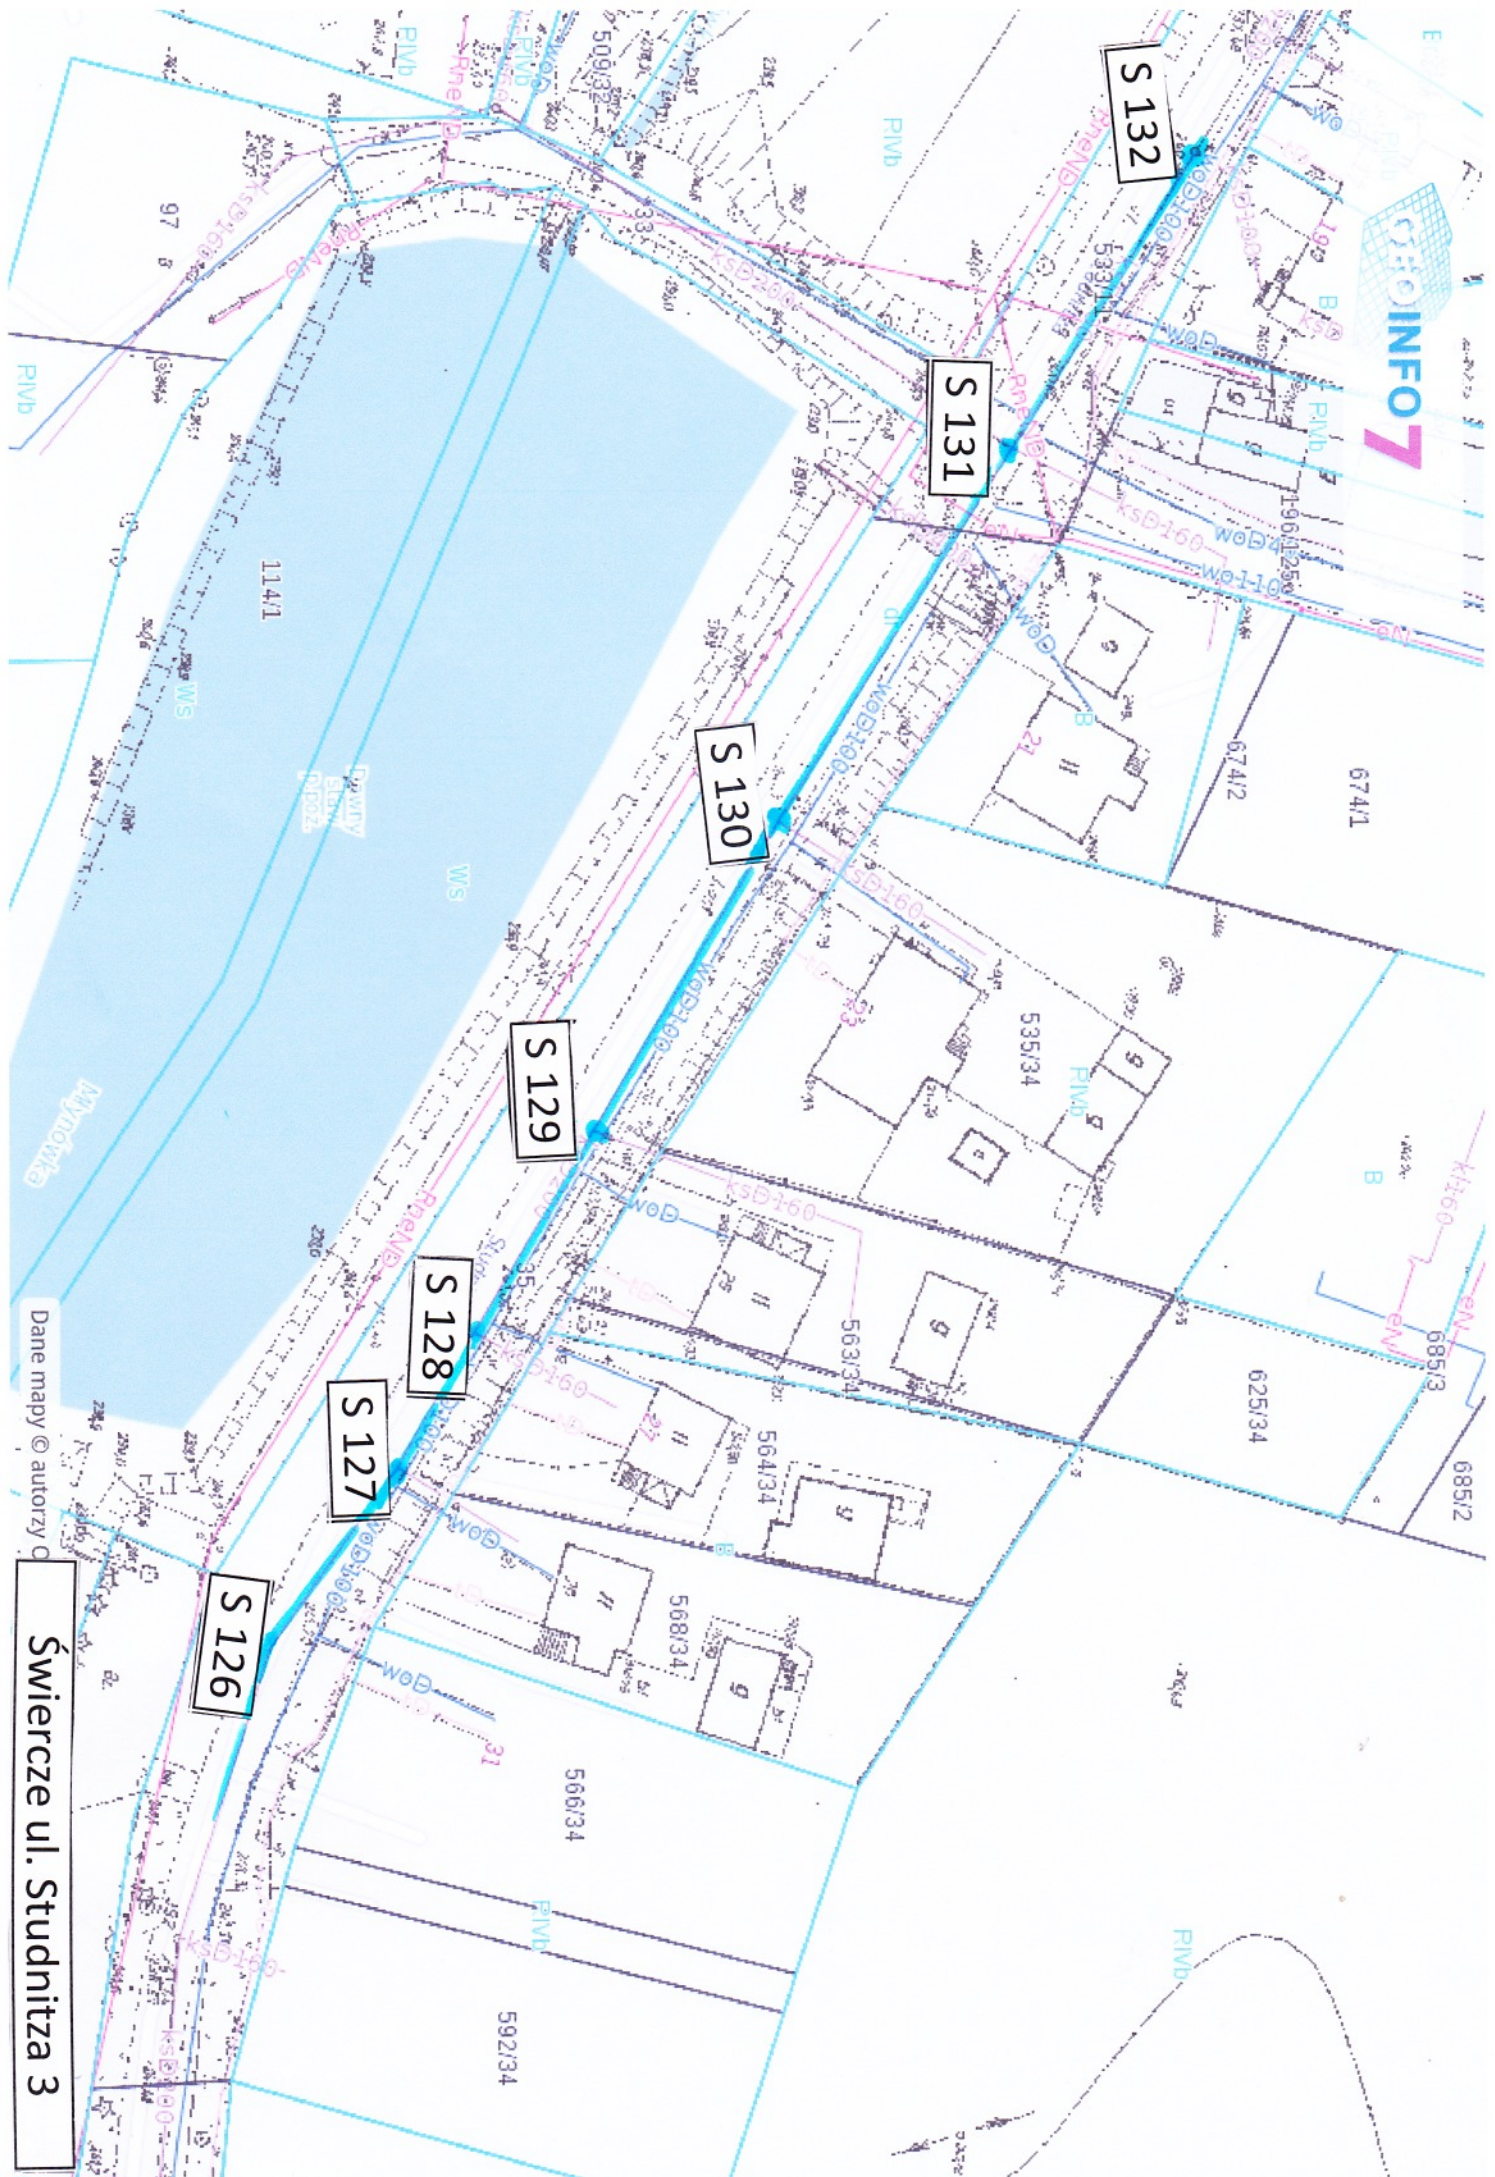

0 10 20 m

Piwa  
Dane mapy © autorzy O

Świercze ul. Studnitza 1

P.P.H.U.  
ANDY-ARTYZEL  
Lukosik  
zakład  
stolarski

S 137

S 136

S 138

S 139

S 135

S 134

S 133

Świercze ul. Studnita 2

Dane mapy © autorzy O

S 132

S 131

S 130

S 129

S 128

S 127

S 126

Dane mapy © autorzy

Świercze ul. Studnitza 3

Świercze ul. Studnitza 4

Dane mapy © autorzy Op

Świercze ul. Studnitza 5

CAD/INFO 7

Świercze ul. Studnitza 6

Dane mapy © autorzy Op

Świercze ul. Studnitza 7

Dane mapy © autorzy Or

S 105

S 106