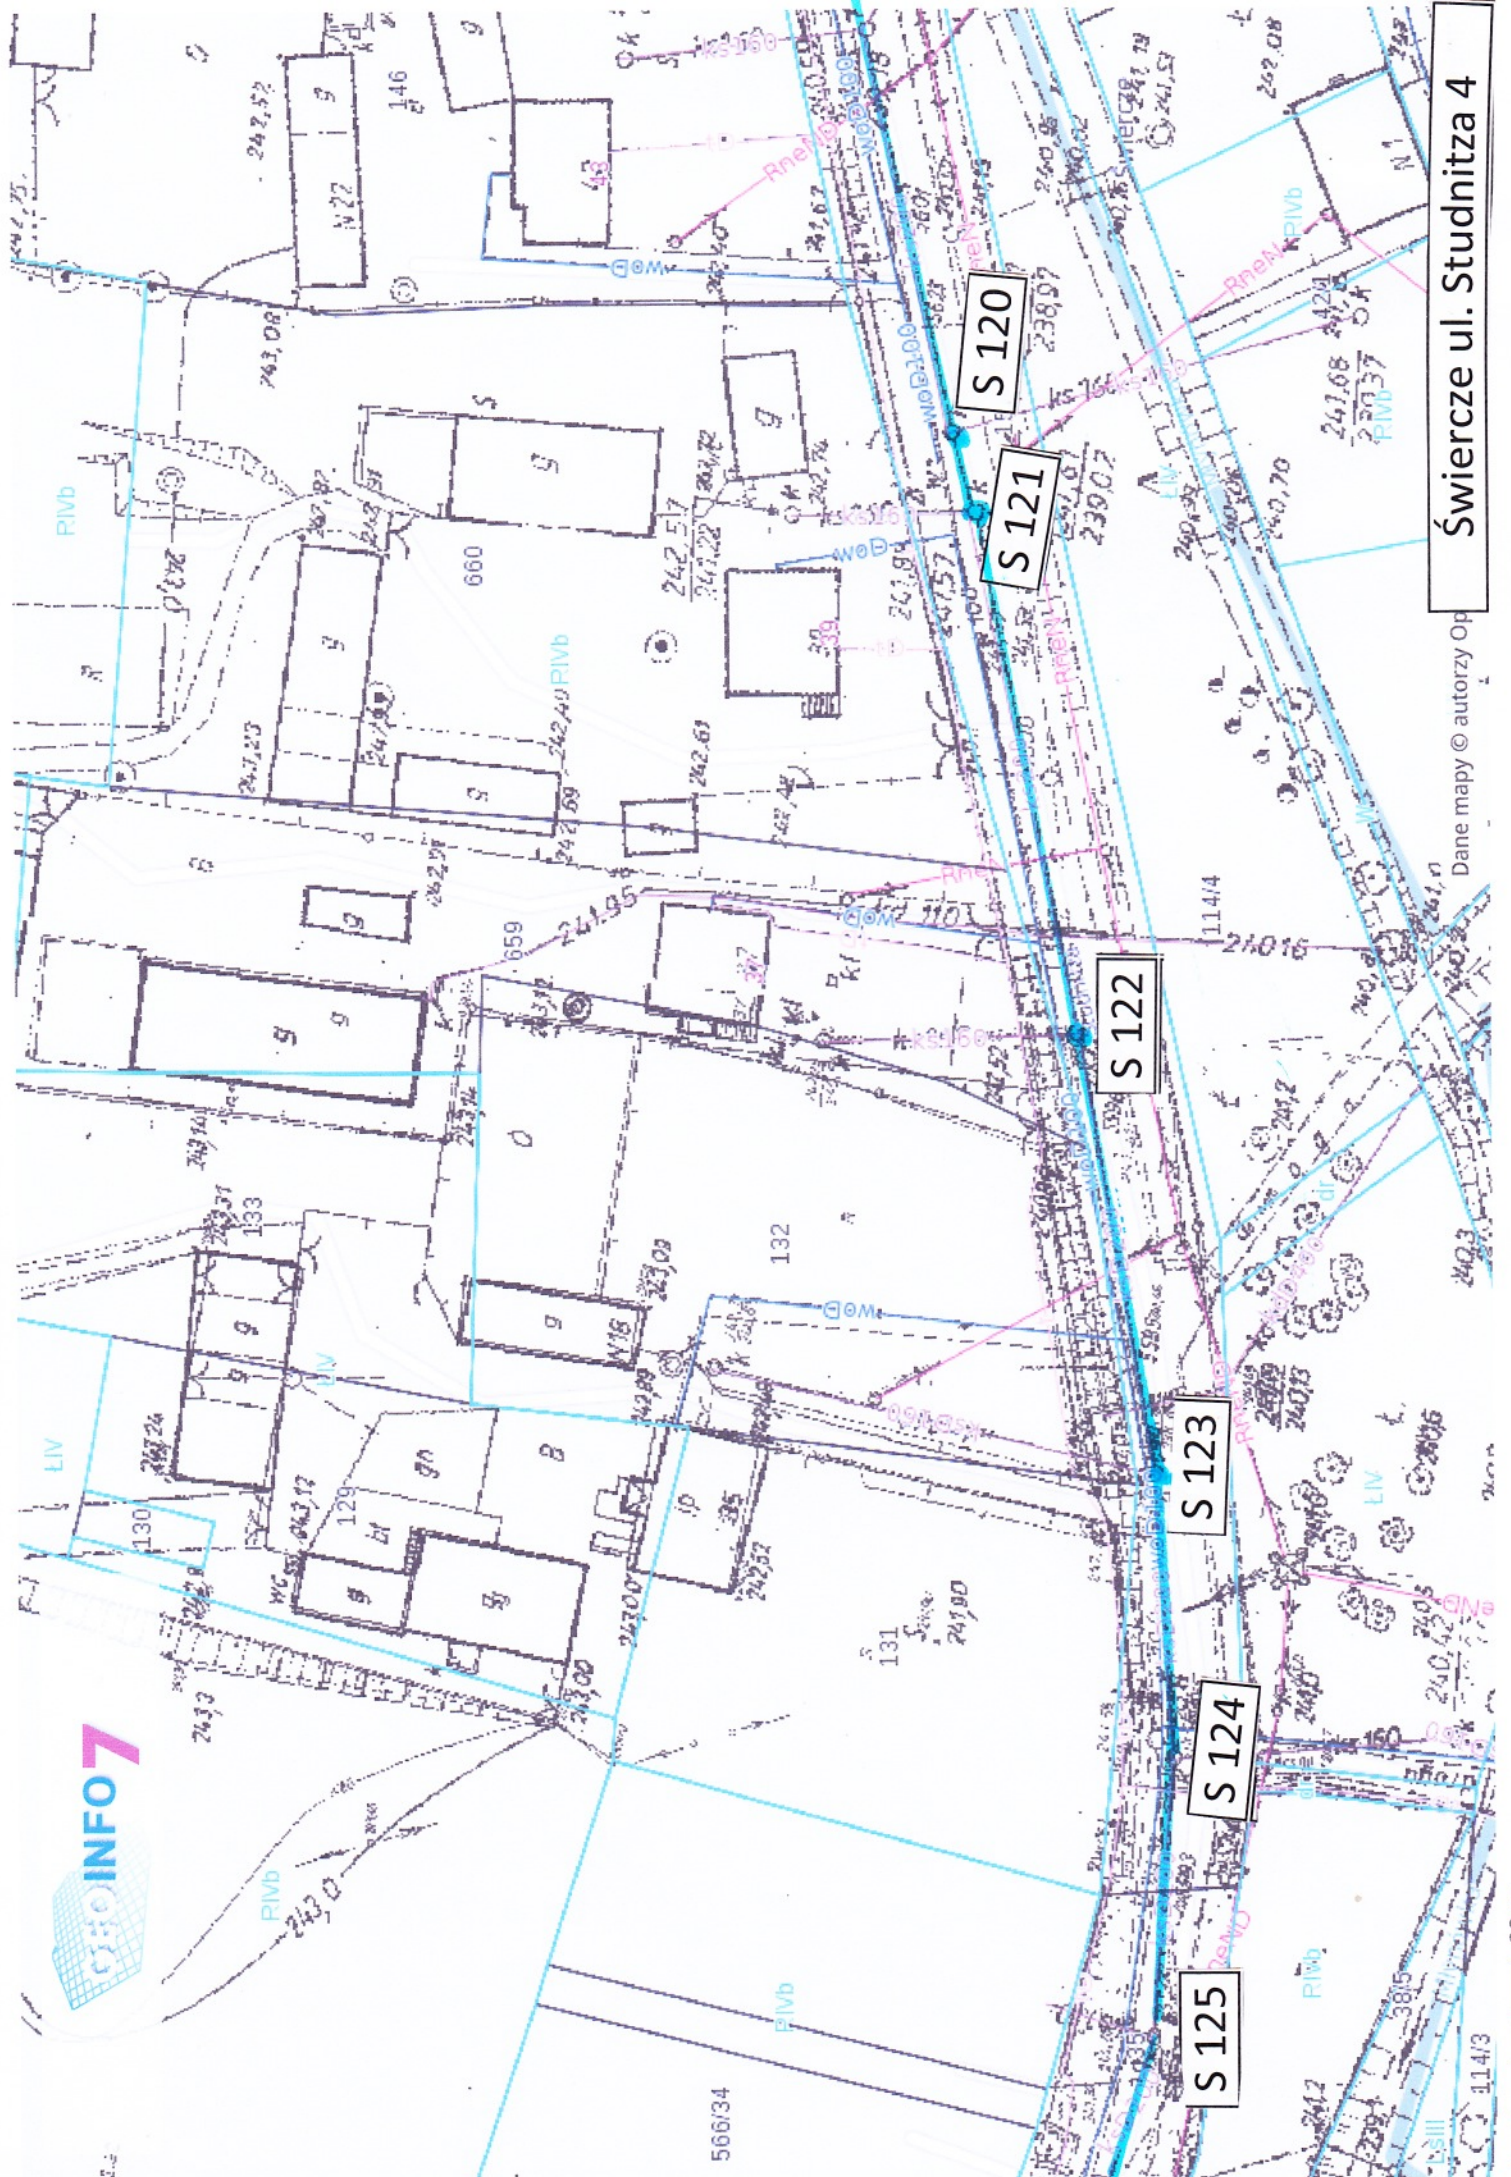

0 10 20 m

Piwa  
Dane mapy © autorzy O

Świercze ul. Studnitza 1

P.P.H.U.  
ANDY-ARTYZEL  
Lukosik  
zakład  
stolarski

S 137

S 136

S 138

S 139

S 135

S 134

S 133

Świercze ul. Studnita 2

Dane mapy © autorzy O

S 132

S 131

S 130

S 129

S 128

S 127

S 126

Dane mapy © autorzy

Świercze ul. Studnitza 3

Świercze ul. Studnitza 4

Dane mapy © autorzy Op

Świercze ul. Studnitza 5

CAD/INFO 7

Świercze ul. Studnitza 6

Dane mapy © autorzy Op

Świercze ul. Studnitza 7

Dane mapy © autorzy Or

S 105

S 106