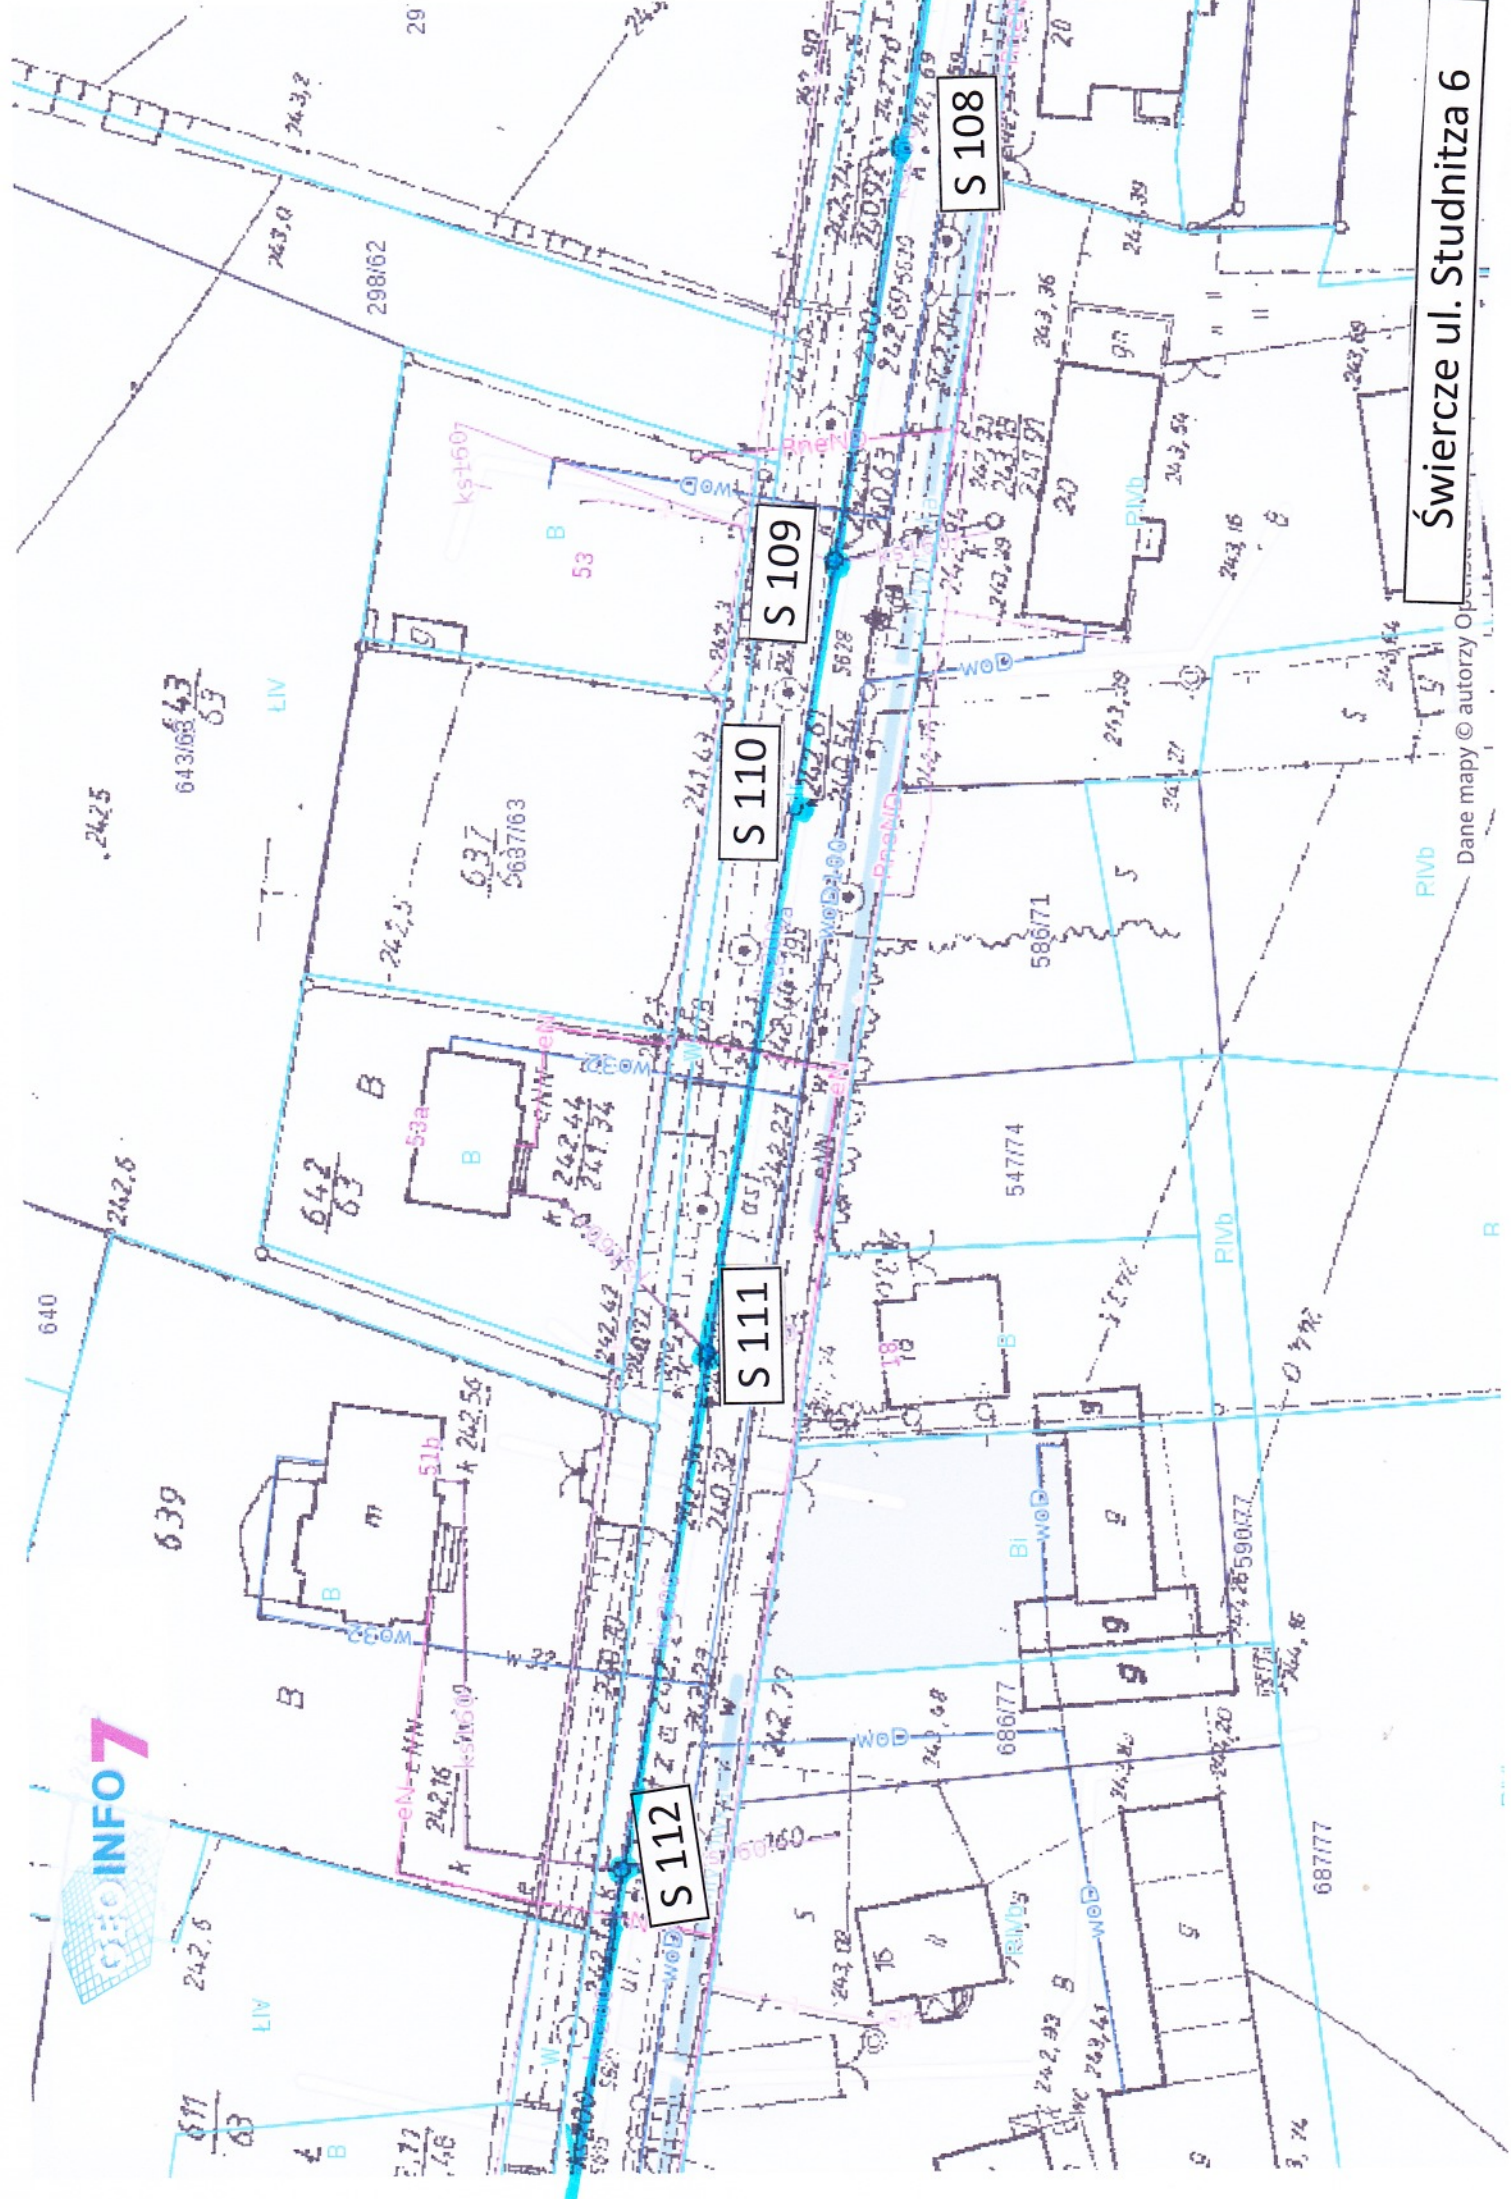

0 10 20 m

Piwa  
Dane mapy © autorzy O

Świercze ul. Studnitza 1

P.P.H.U.  
ANDY-ARTYZEL  
Lukosik  
zakład  
stolarski

S 137

S 136

S 138

S 139

S 135

S 134

S 133

Świercze ul. Studnita 2

Dane mapy © autorzy O

S 132

S 131

S 130

S 129

S 128

S 127

S 126

Dane mapy © autorzy

Świercze ul. Studnitza 3

Świercze ul. Studnitza 4

Dane mapy © autorzy Op

Świercze ul. Studnitza 5

CAD/INFO 7

Świercze ul. Studnitza 6

Dane mapy © autorzy Op

Świercze ul. Studnitza 7

Dane mapy © autorzy Or

S 105

S 106