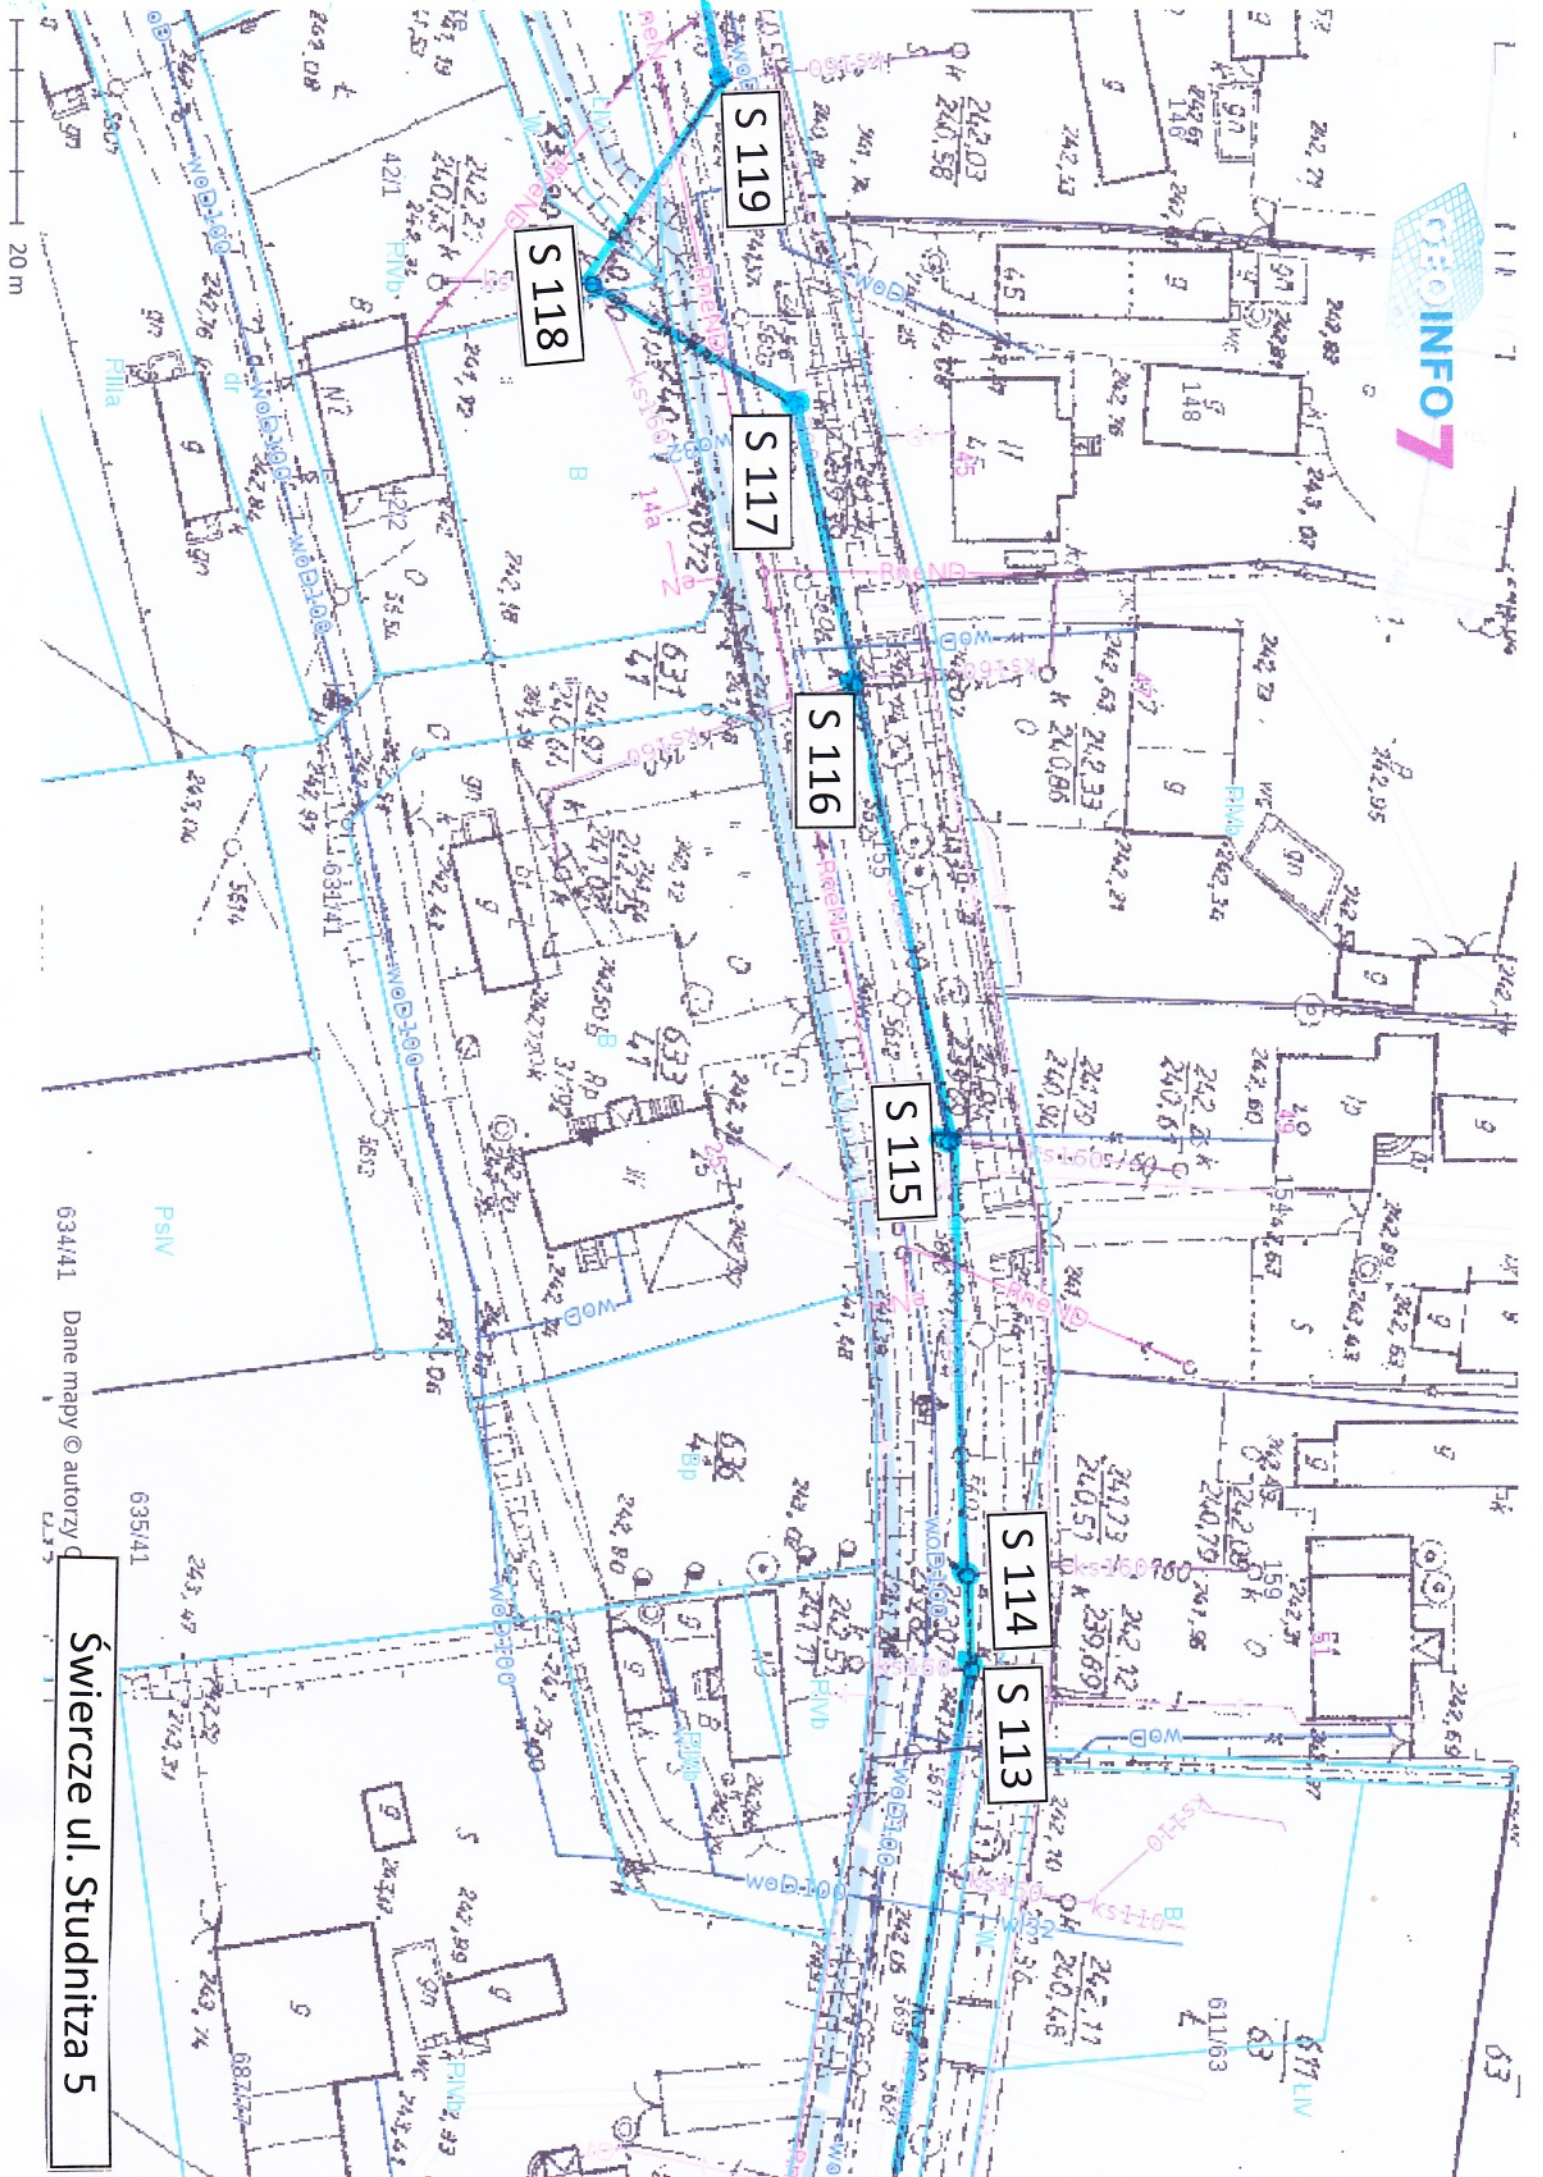

0 10 20 m

Piwa  
Dane mapy © autorzy O

Świercze ul. Studnitza 1

P.P.H.U.  
ANDY-ARTYZEL  
Lukosik  
zakład  
stolarski

S 137

S 136

S 138

S 139

S 135

S 134

S 133

Świercze ul. Studnita 2

Dane mapy © autorzy O

S 132

S 131

S 130

S 129

S 128

S 127

S 126

Dane mapy © autorzy

Świercze ul. Studnitza 3

Świercze ul. Studnitza 4

Dane mapy © autorzy Op

Świercze ul. Studnitza 5

CAD/INFO 7

Świercze ul. Studnitza 6

Dane mapy © autorzy Op

Świercze ul. Studnitza 7

Dane mapy © autorzy Or

S 105

S 106