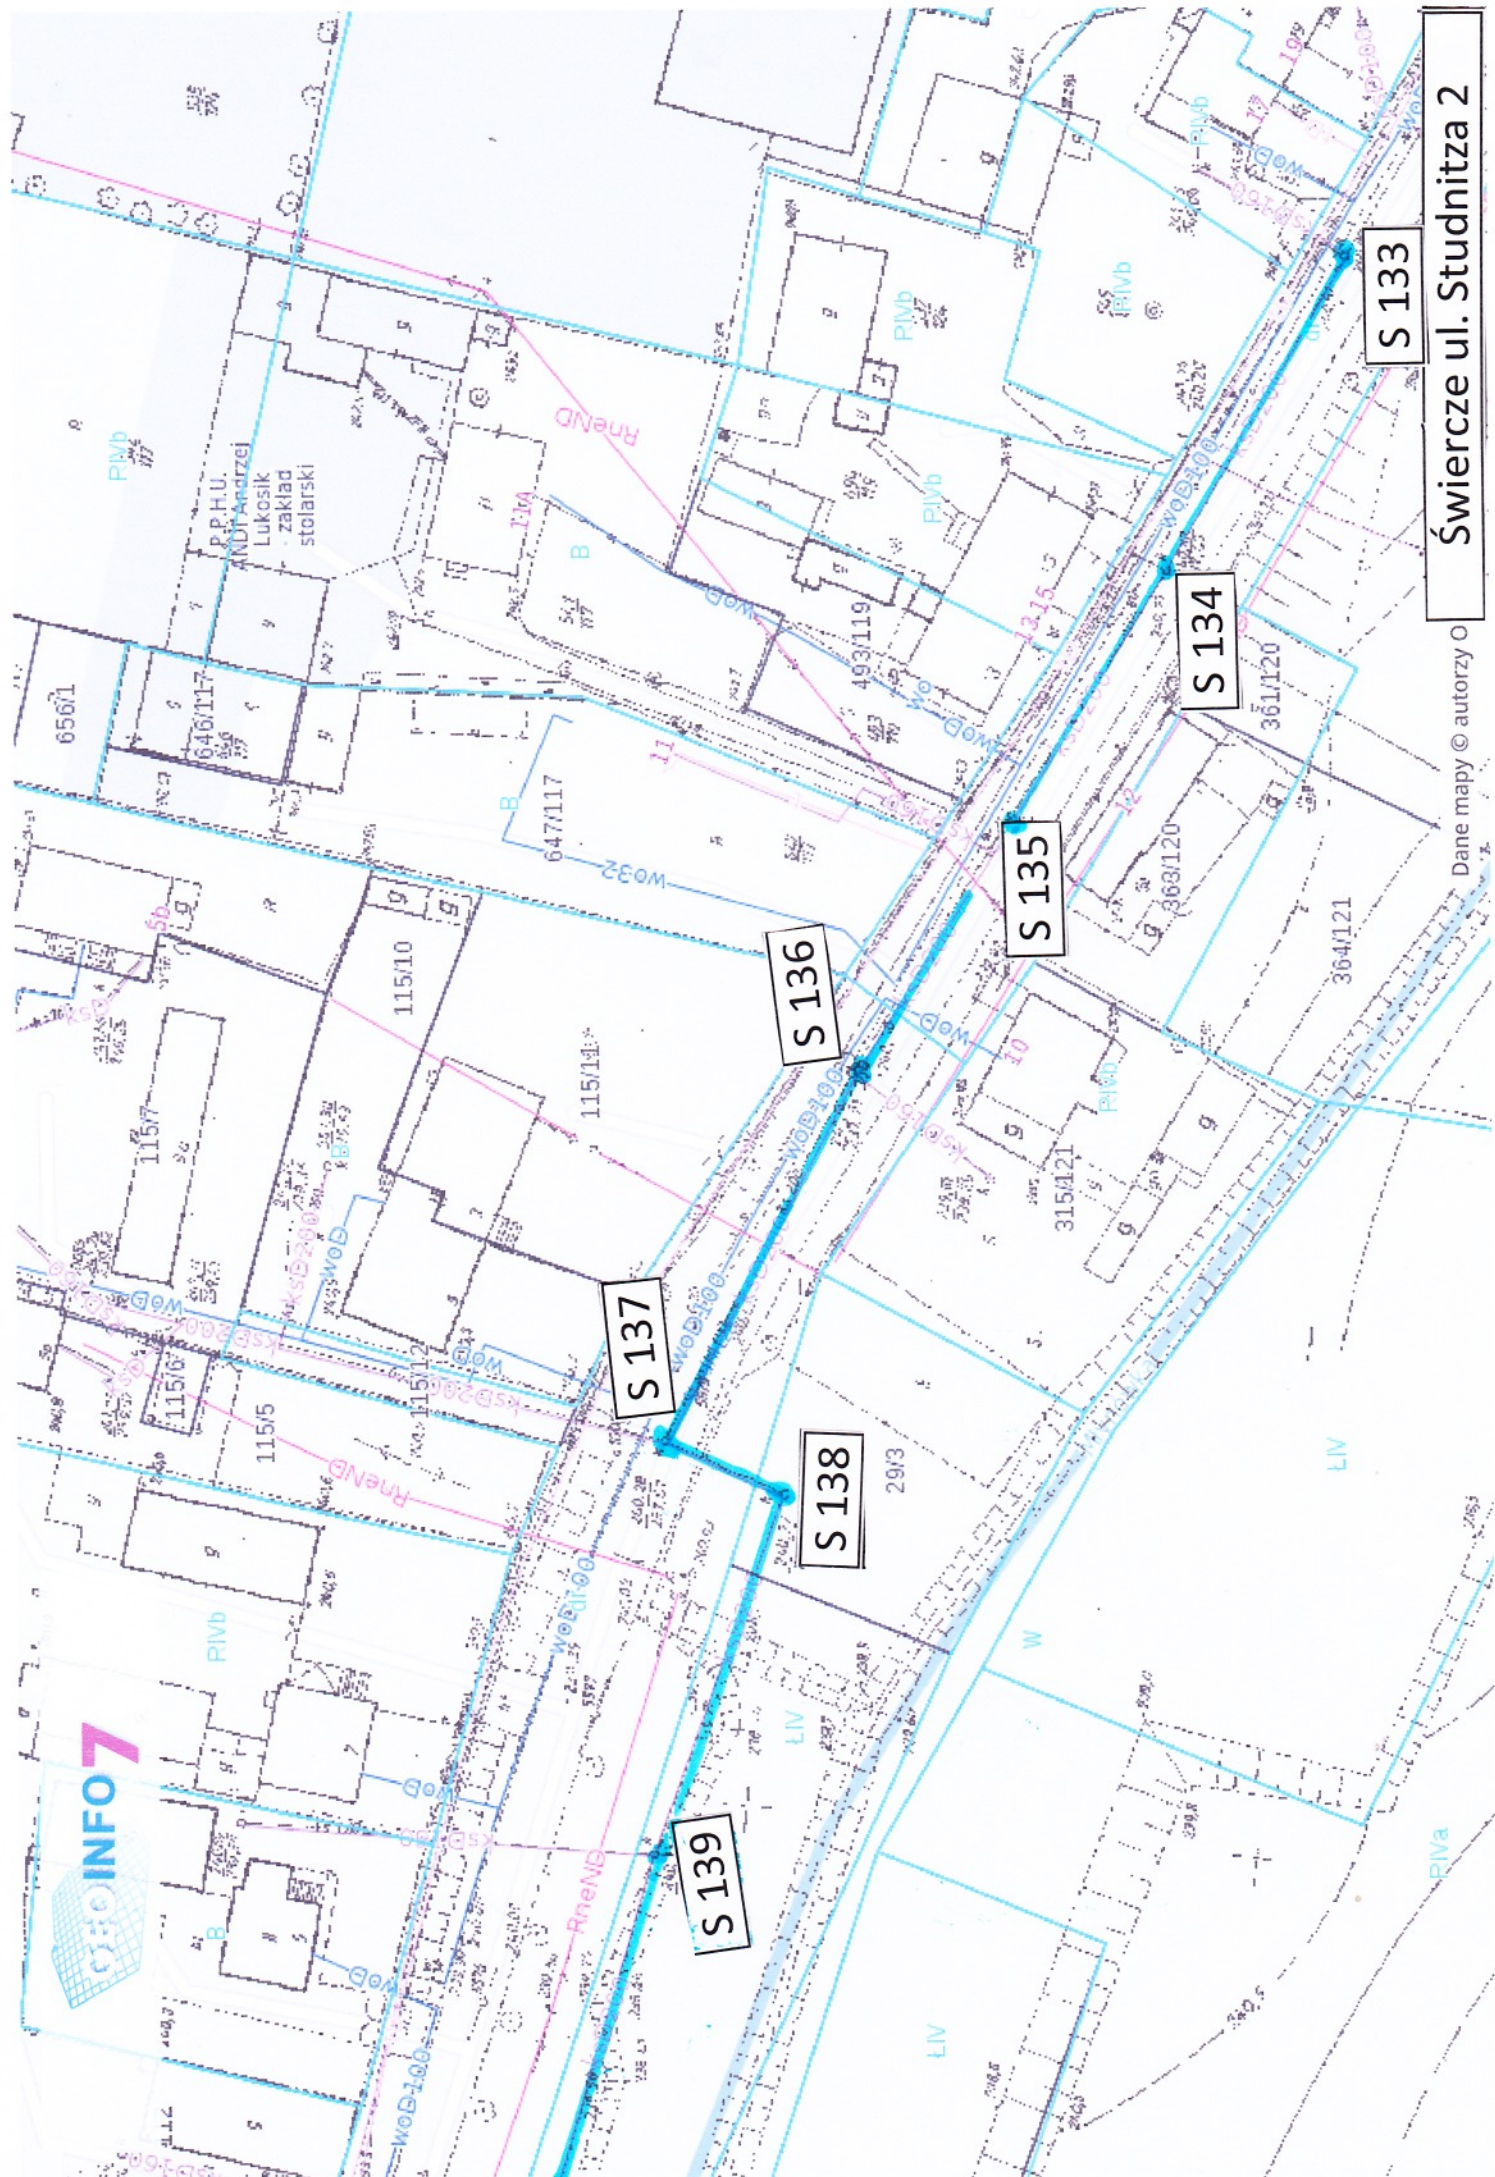

0 10 20 m

Piwa  
Dane mapy © autorzy O

Świercze ul. Studnitza 1

P.P.H.U.  
ANDY-ARTYZEL  
Lukosik  
zakład  
stolarski

S 137

S 136

S 138

S 139

S 135

S 134

S 133

Świercze ul. Studnita 2

Dane mapy © autorzy O

S 132

S 131

S 130

S 129

S 128

S 127

S 126

Dane mapy © autorzy

Świercze ul. Studnitza 3

Świercze ul. Studnitza 4

Dane mapy © autorzy Op

Świercze ul. Studnitza 5

CAD/INFO 7

Świercze ul. Studnitza 6

Dane mapy © autorzy Op

Świercze ul. Studnitza 7

Dane mapy © autorzy Or

S 105

S 106