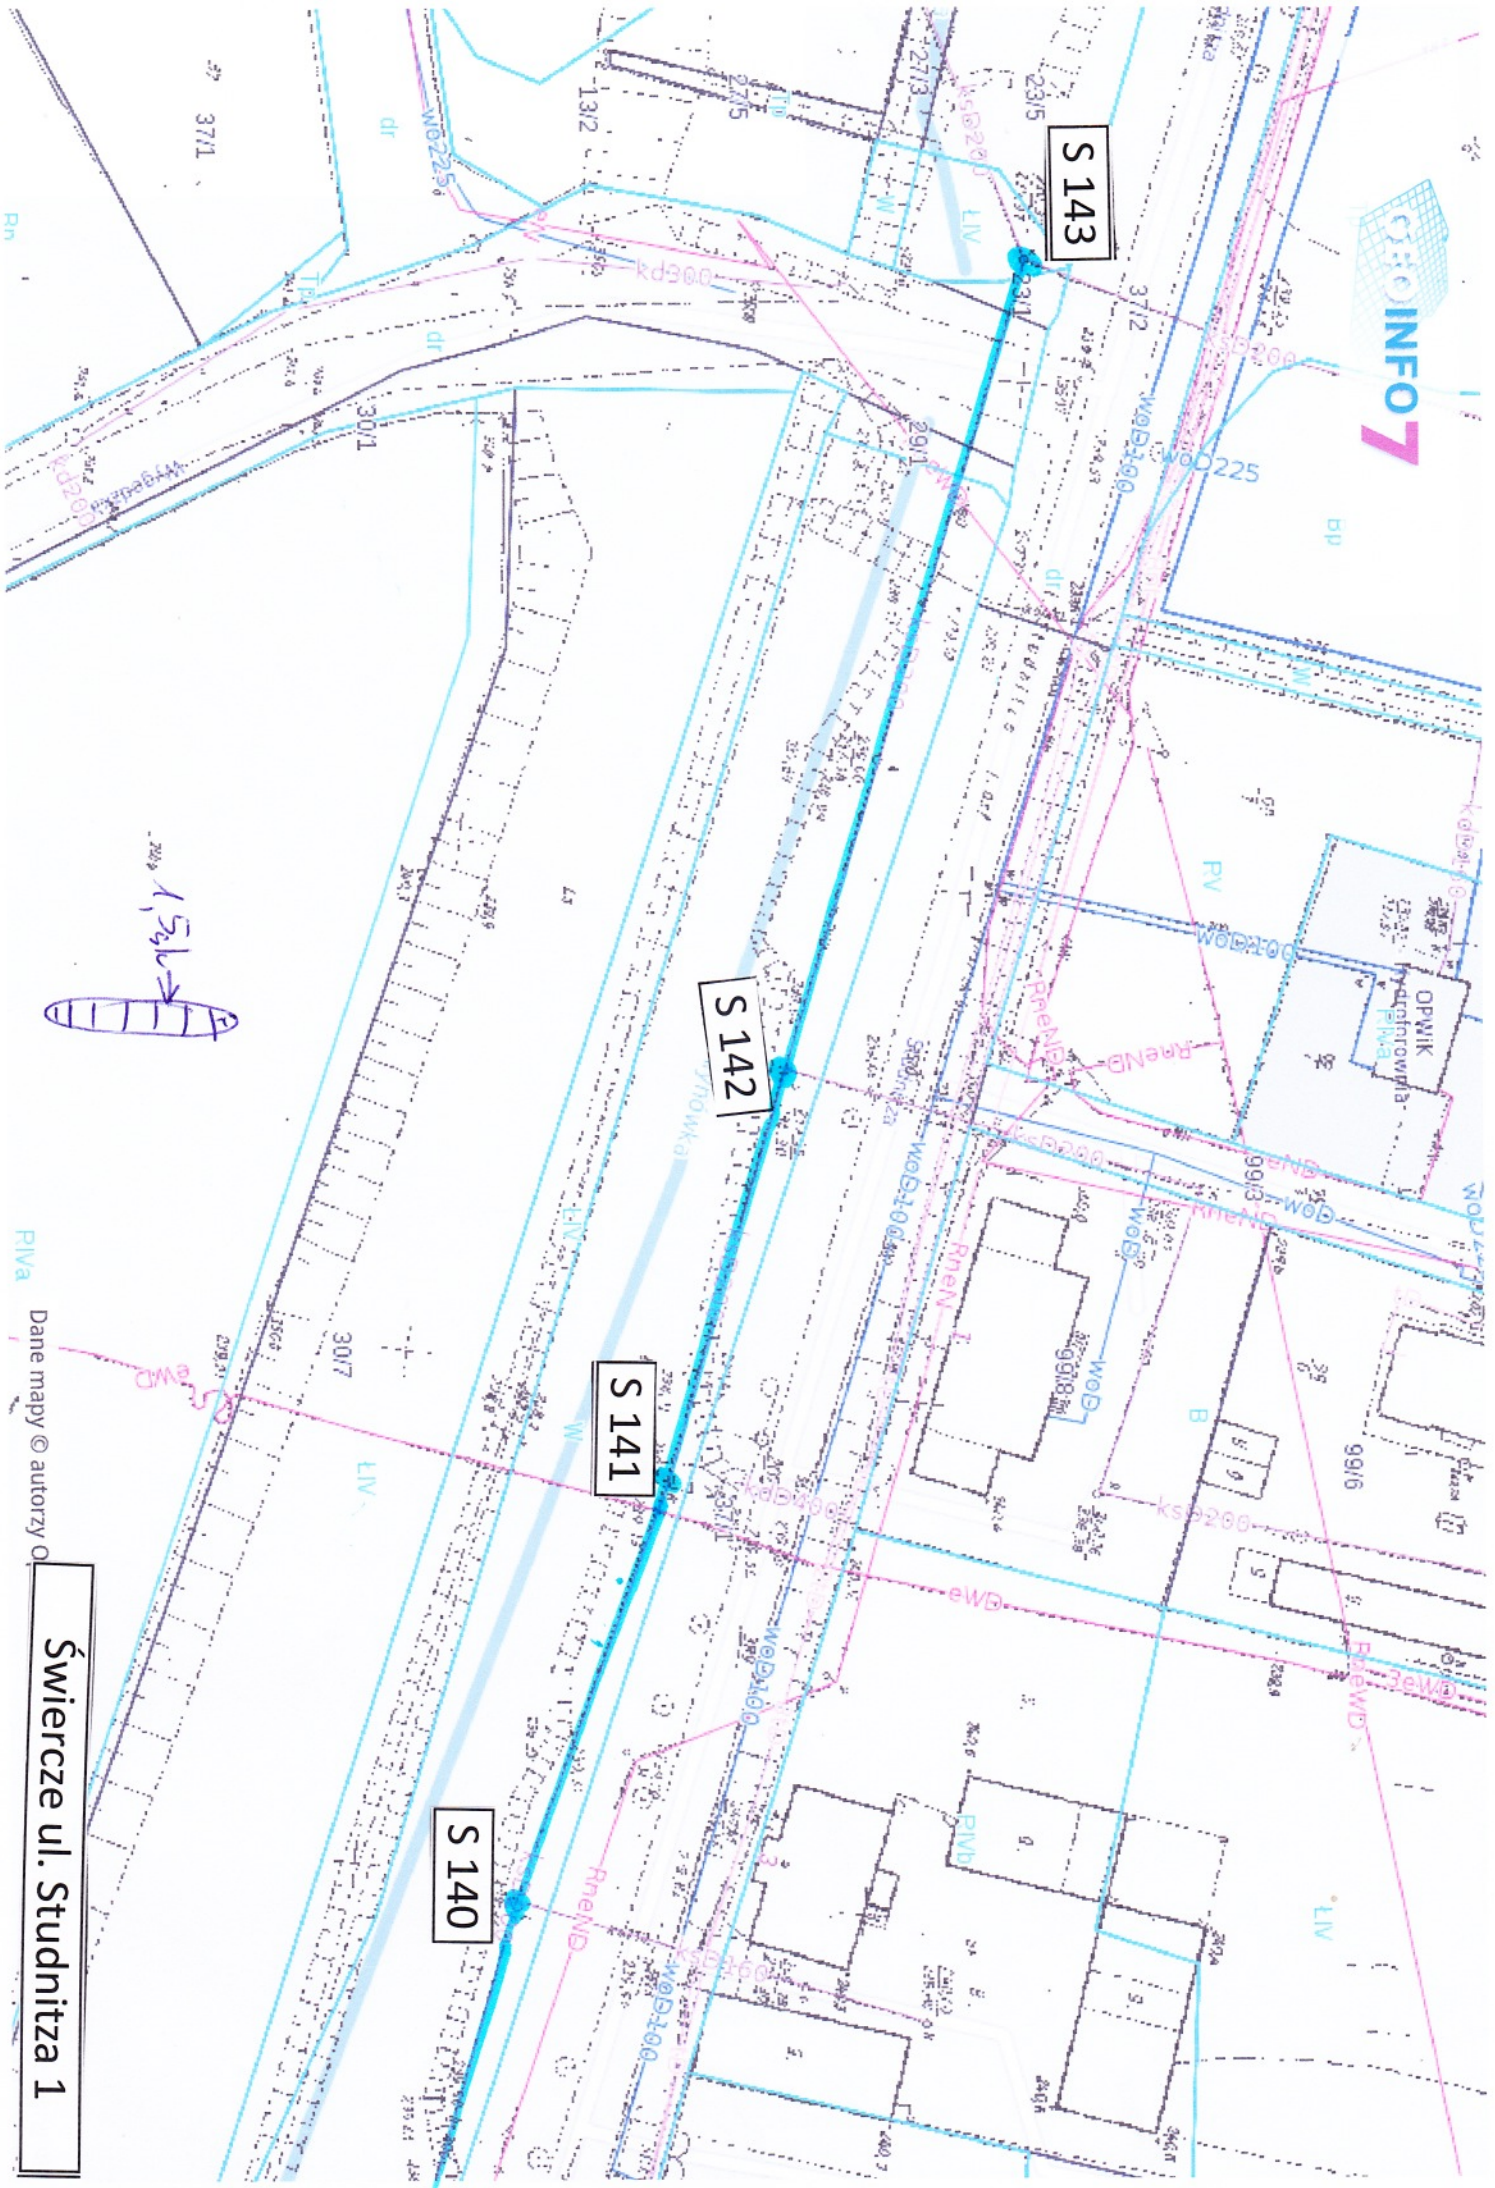

0 10 20 m

Piwa  
Dane mapy © autorzy O

Świercze ul. Studnitza 1

P.P.H.U.  
ANDY-ARTYZEL  
Lukosik  
zakład  
stolarski

S 137

S 136

S 138

S 139

S 135

S 134

S 133

Świercze ul. Studnita 2

Dane mapy © autorzy O

S 132

S 131

S 130

S 129

S 128

S 127

S 126

Dane mapy © autorzy

Świercze ul. Studnitza 3

Świercze ul. Studnitza 4

Dane mapy © autorzy Op

Świercze ul. Studnitza 5

CAD/INFO 7

Świercze ul. Studnitza 6

Dane mapy © autorzy Op

Świercze ul. Studnitza 7

Dane mapy © autorzy Or

S 105

S 106