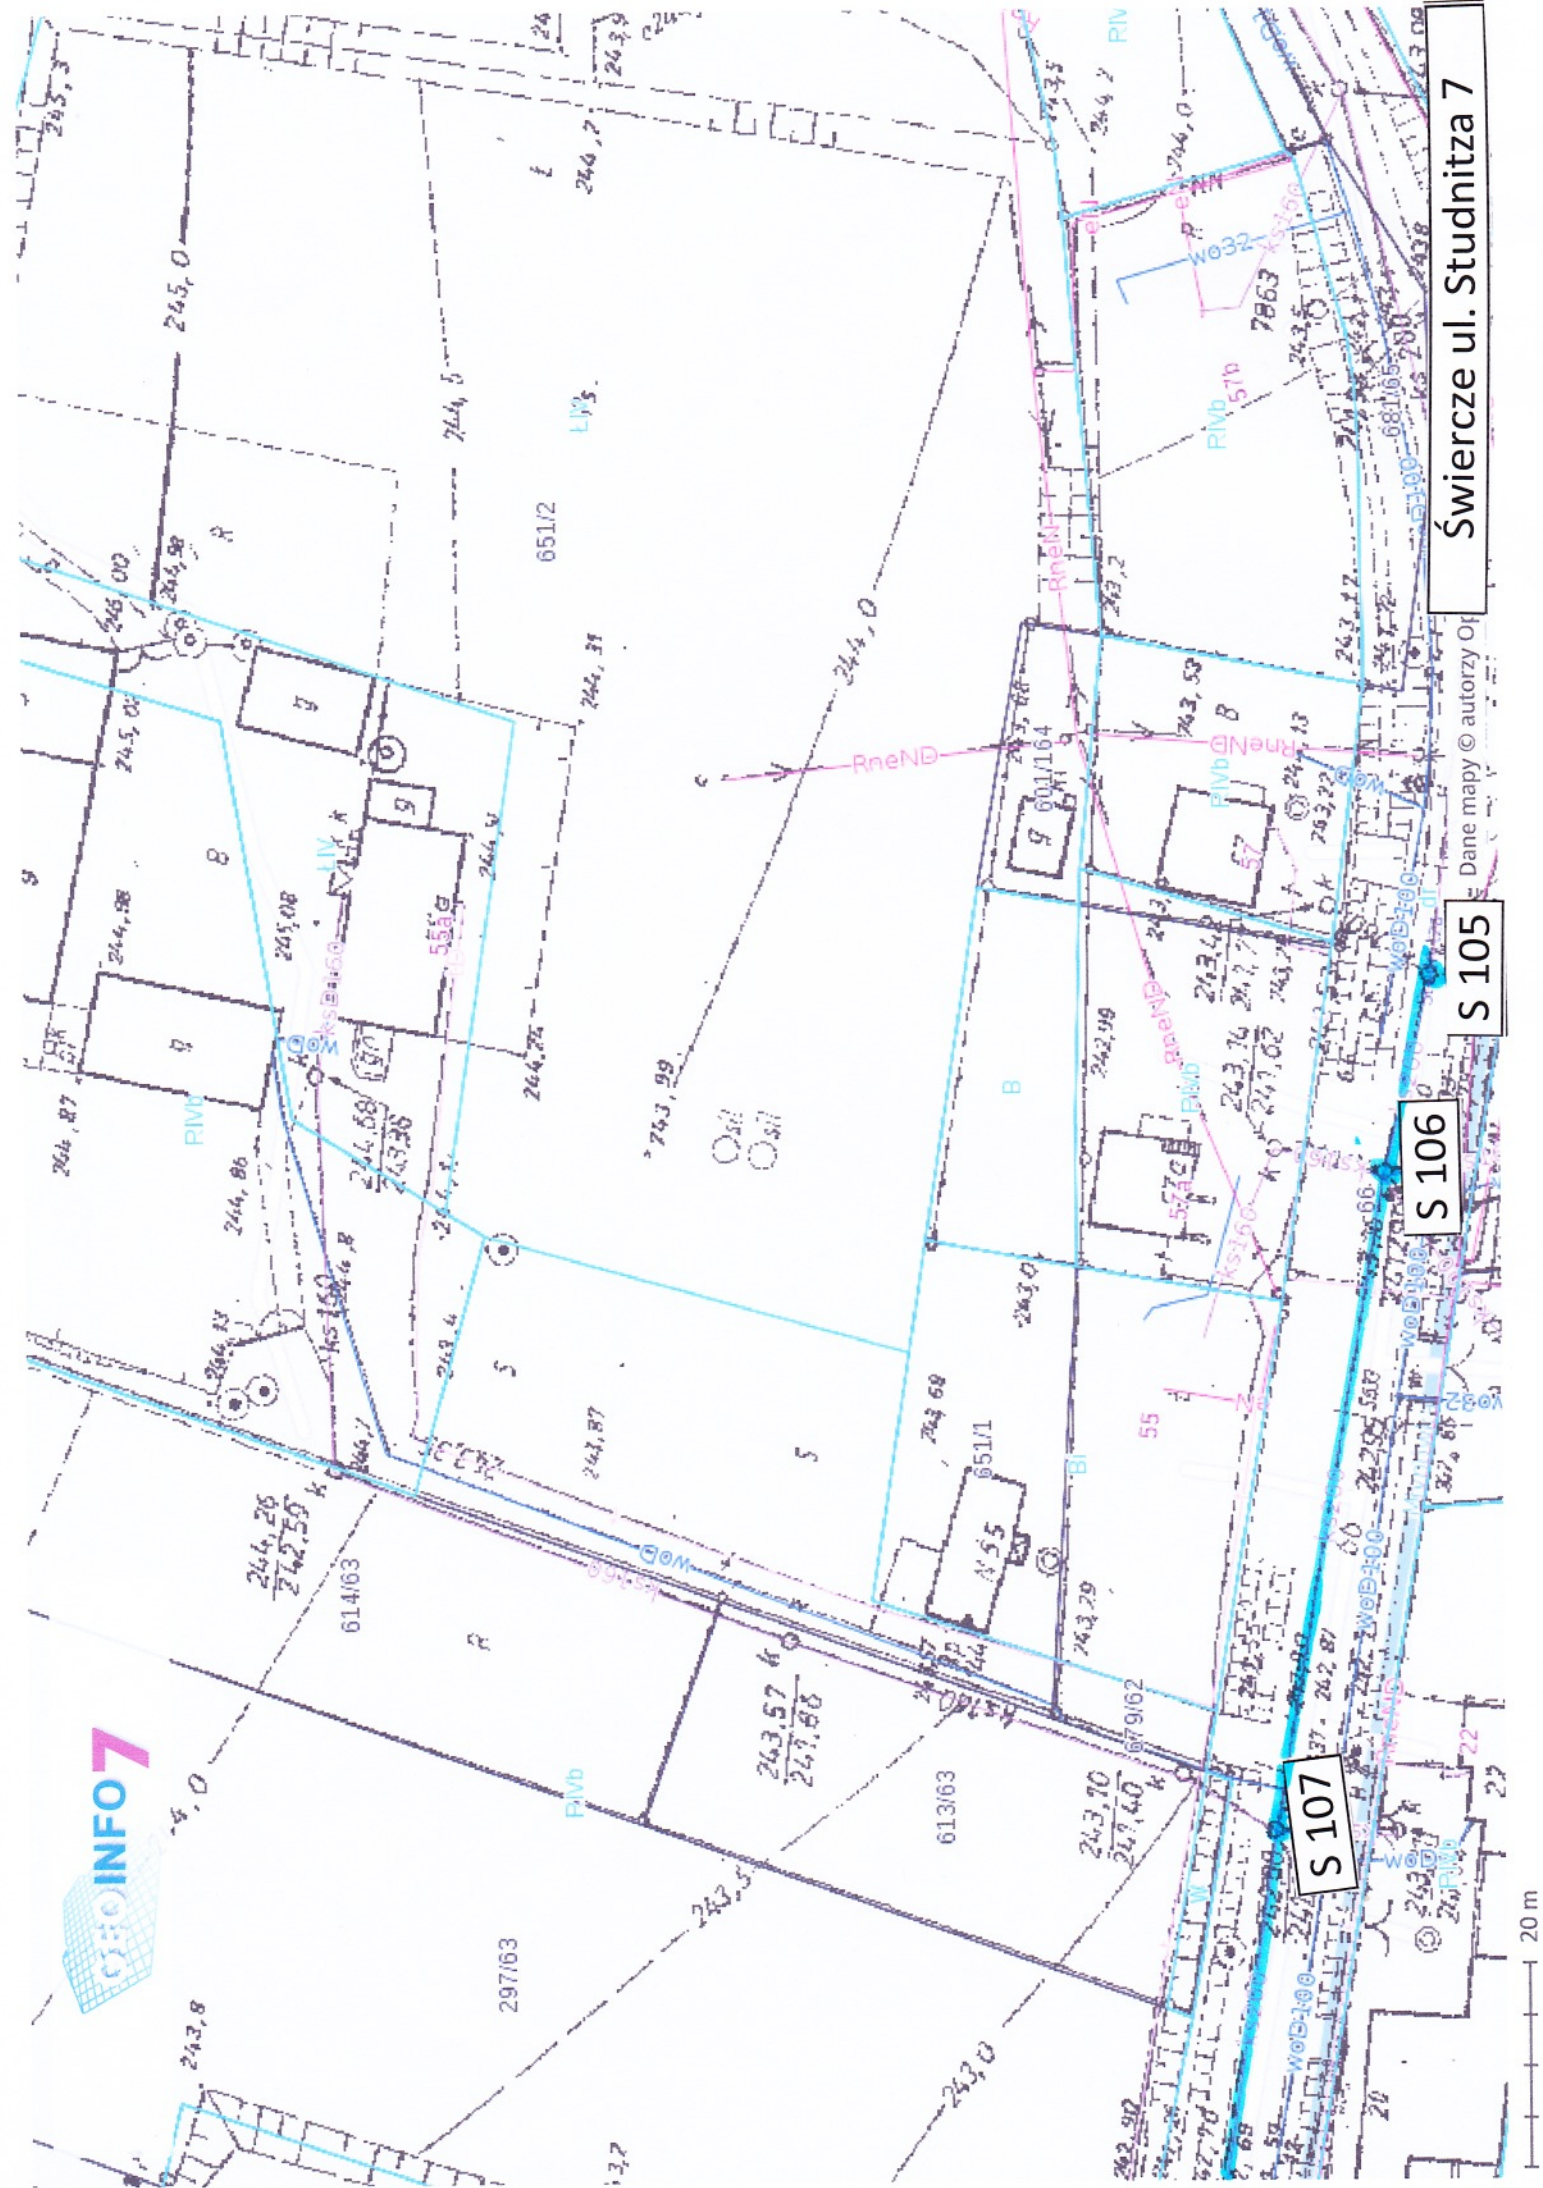

0 10 20 m

Piwa  
Dane mapy © autorzy O

Świercze ul. Studnitza 1

P.P.H.U.  
ANDY-ARTYZEL  
Lukosik  
zakład  
stolarski

S 137

S 136

S 138

S 139

S 135

S 134

S 133

Świercze ul. Studnita 2

Dane mapy © autorzy O

S 132

S 131

S 130

S 129

S 128

S 127

S 126

Dane mapy © autorzy

Świercze ul. Studnitza 3

Świercze ul. Studnitza 4

Dane mapy © autorzy Op

Świercze ul. Studnitza 5

CAD/INFO 7

Świercze ul. Studnitza 6

Dane mapy © autorzy Op

Świercze ul. Studnitza 7

Dane mapy © autorzy Or

S 105

S 106